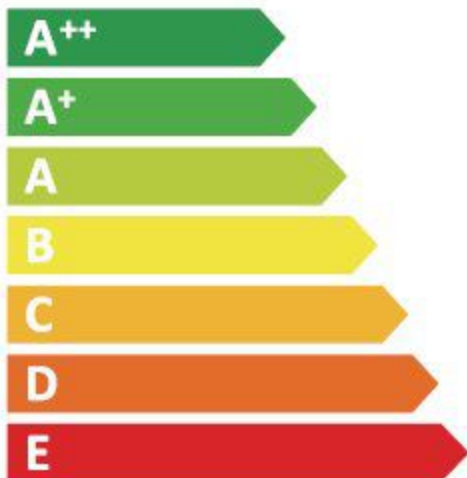

ENERG

енергия · ενεργεια

Y

UA

IE

IA

Krüger&Matz

KM0232T

ENERGIA · ЕНЕРГИЯ
ΕΝΕΡΓΕΙΑ · ENERGIJA
ENERGY · ENERGIE
ENERGI

31
Watt

46
kWh/annum

80
cm

32
inch

2010/1062 - 2017